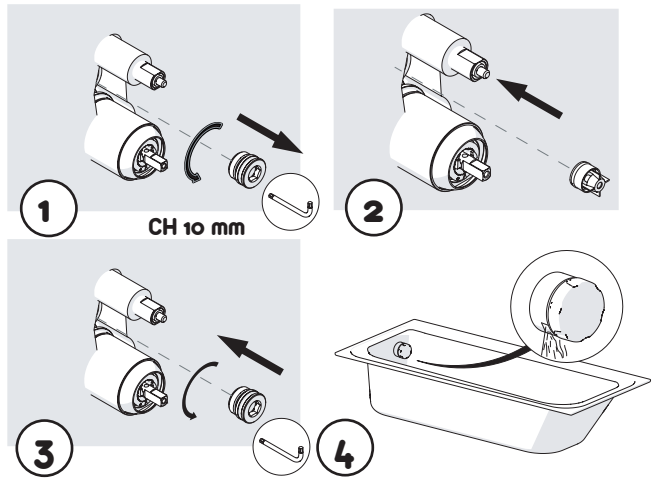

Not included / Non incluso / Non Inclus / Nie zawarty / No incluido / Nao incluido

1

RIFERIMENTO ALLA PIASTRELLA
REFERENCE TO THE TILE
MIN 52-MAX 85

Valvola di non ritorno
Non-return valve

SOLO per set di riempimento e di troppopieno vasca
ONLY for bath filling and overflow sets