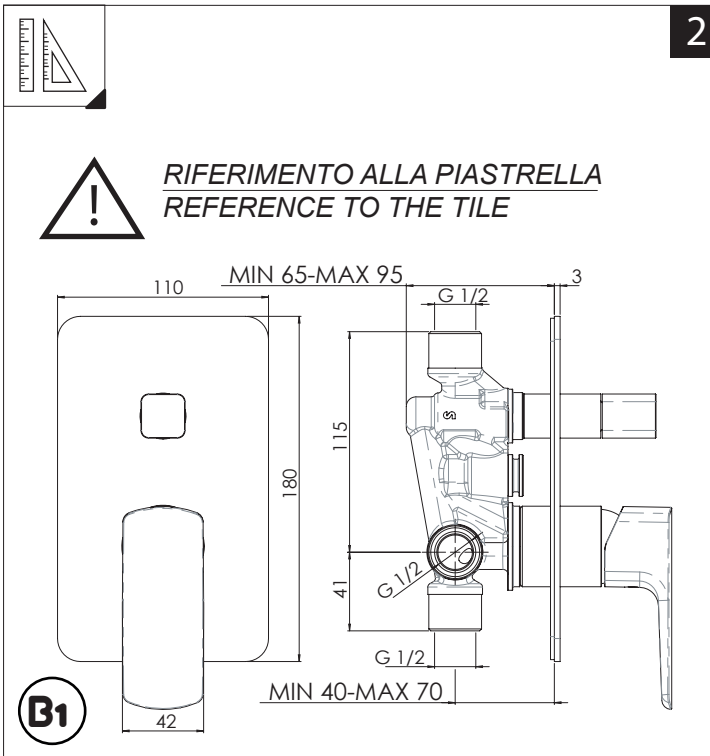

Not included / Non incluso / Non Inclus / Nie zawarty / No incluido / Nao incluido

1

RIFERIMENTO ALLA PIASTRELLA
REFERENCE TO THE TILE
MIN 52-MAX 85

Valvola di non ritorno
Non-return valve

SOLO per set di riempimento e di troppopieno vasca
ONLY for bath filling and overflow sets