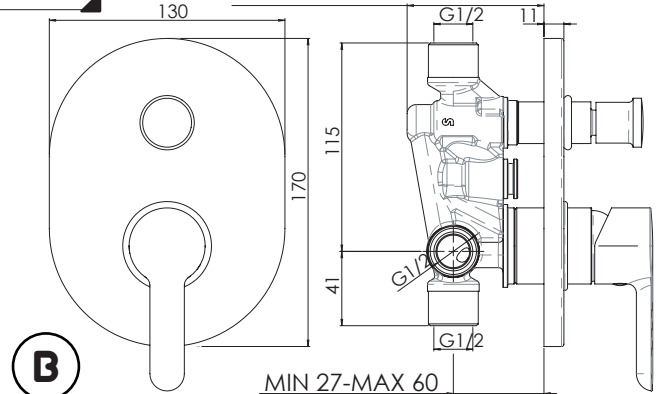

Not included / Non incluso / Non Inclus / Nie zawarty / No incluido / Nao incluido

1

RIFERIMENTO ALLA PIASTRELLA
REFERENCE TO THE TILE
MIN 52-MAX 85

Valvola di non ritorno
Non-return valve

SOLO per set di riempimento e di troppopieno vasca
ONLY for bath filling and overflow sets