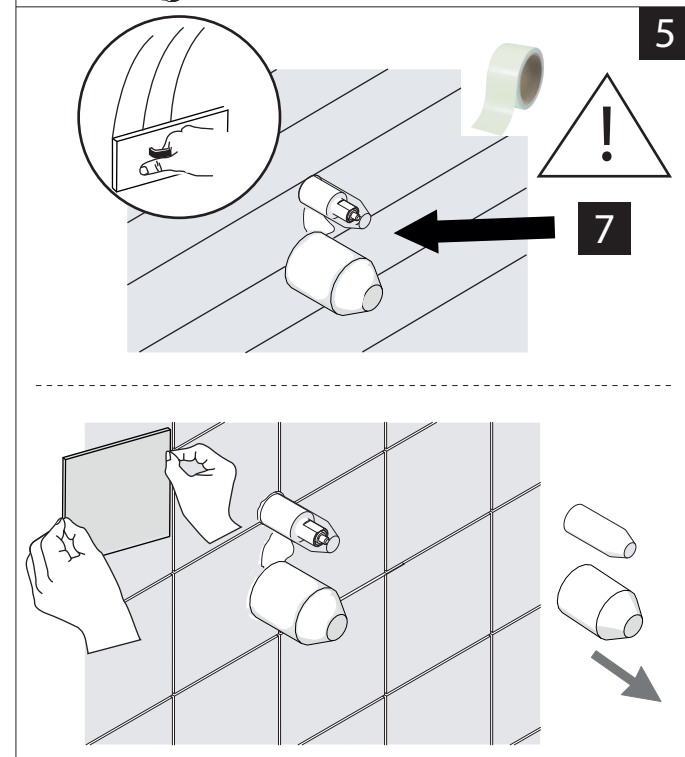

Not included / Non incluso / Non Inclus / Nie zawarty / No incluido / Nao incluido

1

RIFERIMENTO ALLA PIASTRELLA
REFERENCE TO THE TILE
MIN 52-MAX 85

Valvola di non ritorno
Non-return valve

SOLO per set di riempimento e di troppopieno vasca
ONLY for bath filling and overflow sets