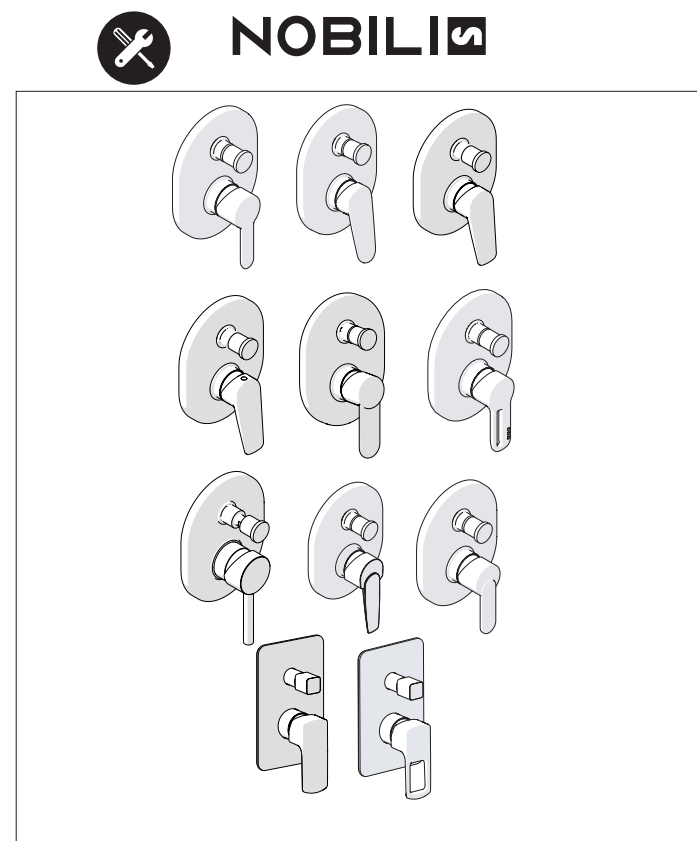

Not included / Non incluso / Non Inclus / Nie zawarty / No incluido / Nao incluido

1

RIFERIMENTO ALLA PIASTRELLA
REFERENCE TO THE TILE
MIN 52-MAX 85

Valvola di non ritorno
Non-return valve

SOLO per set di riempimento e di troppopieno vasca
ONLY for bath filling and overflow sets