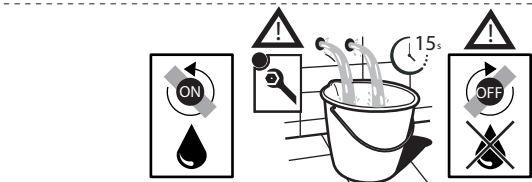

Not included / Non incluso / Non Inclus / Nie zawarty / No incluido / Nao incluido

1

RIFERIMENTO ALLA PIASTRELLA
REFERENCE TO THE TILE
MIN 52-MAX 85

Valvola di non ritorno
Non-return valve

SOLO per set di riempimento e di troppopieno vasca
ONLY for bath filling and overflow sets