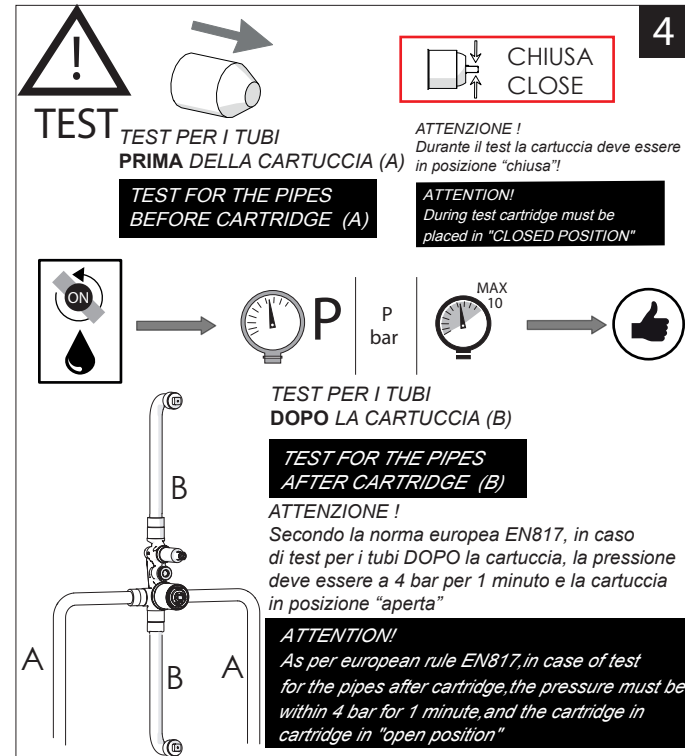

Not included / Non incluso / Non Inclus / Nie zawarty / No incluido / Nao incluido

1

RIFERIMENTO ALLA PIASTRELLA
REFERENCE TO THE TILE
MIN 52-MAX 85

Valvola di non ritorno
Non-return valve

SOLO per set di riempimento e di troppopieno vasca
ONLY for bath filling and overflow sets