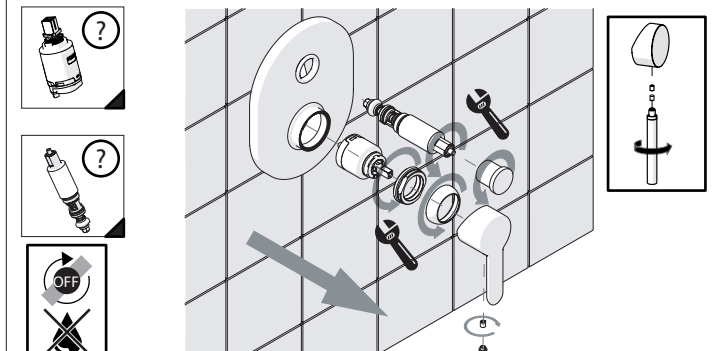

Not included / Non incluso / Non Inclus / Nie zawarty / No incluido / Nao incluido

1

RIFERIMENTO ALLA PIASTRELLA
REFERENCE TO THE TILE
MIN 52-MAX 85

Valvola di non ritorno
Non-return valve

SOLO per set di riempimento e di troppopieno vasca
ONLY for bath filling and overflow sets