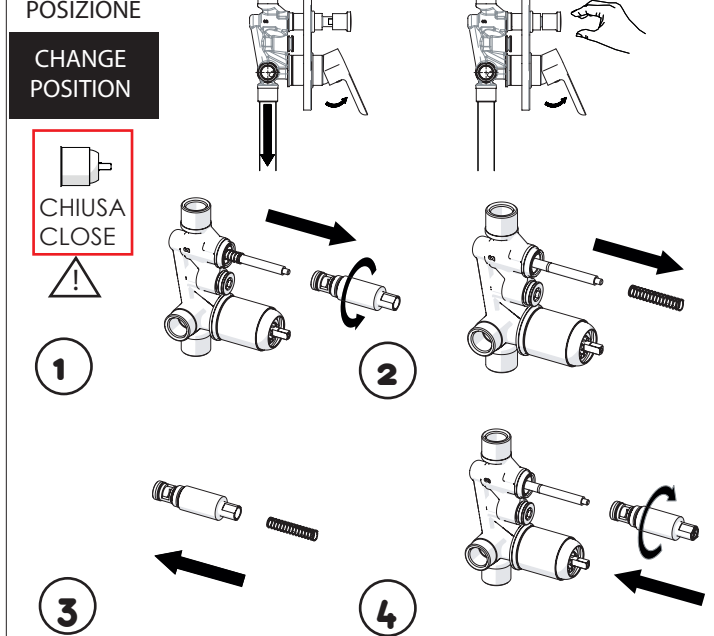

Not included / Non incluso / Non Inclus / Nie zawarty / No incluido / Nao incluido

1

RIFERIMENTO ALLA PIASTRELLA
REFERENCE TO THE TILE
MIN 52-MAX 85

Valvola di non ritorno
Non-return valve

SOLO per set di riempimento e di troppopieno vasca
ONLY for bath filling and overflow sets