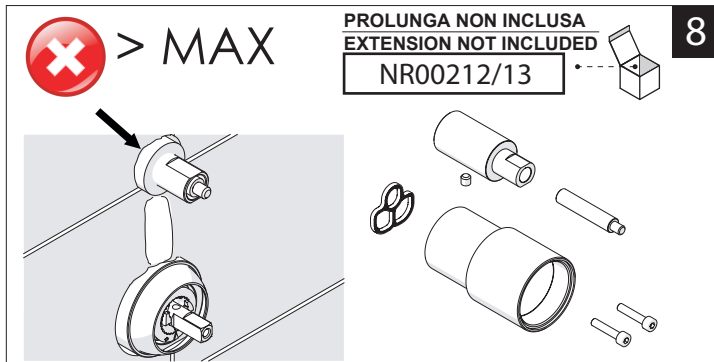

Not included / Non incluso / Non Inclus / Nie zawarty / No incluido / Nao incluido

1

RIFERIMENTO ALLA PIASTRELLA
REFERENCE TO THE TILE
MIN 52-MAX 85

Valvola di non ritorno
Non-return valve

SOLO per set di riempimento e di troppopieno vasca
ONLY for bath filling and overflow sets