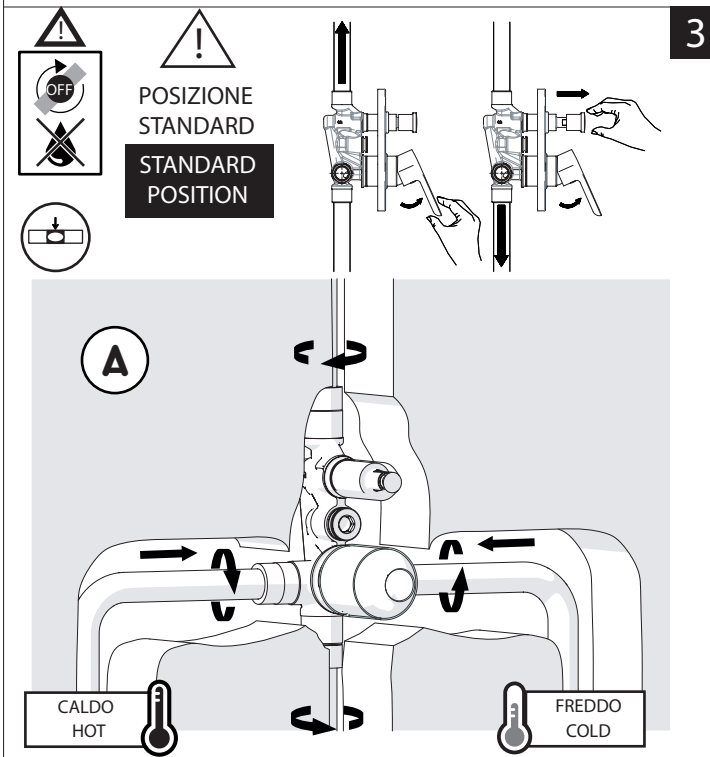

Not included / Non incluso / Non Inclus / Nie zawarty / No incluido / Nao incluido

1

RIFERIMENTO ALLA PIASTRELLA
REFERENCE TO THE TILE
MIN 52-MAX 85

Valvola di non ritorno
Non-return valve

SOLO per set di riempimento e di troppopieno vasca
ONLY for bath filling and overflow sets

www.nobili.it

PRIMA DI INIZIARE / BEFORE STARTING

	P bar		MAX 10 0,5 MIN		5		T °C		MAX 80 -45		65 -45
--	-------	--	-------------------	--	---	--	------	--	---------------	--	-----------

PULIZIA / CLEANING